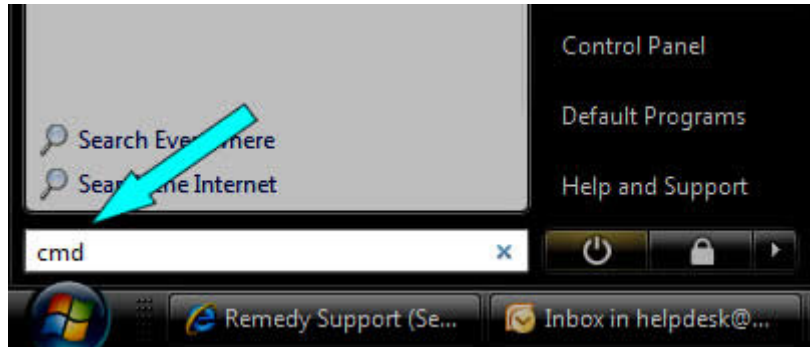

KAKO SAZNATI MAC ADRESU SVOGA RAČUNALA:

OPERATIVNI SUSTAV WINDOWS VISTA / WINDOWS 7

- pritisnite tipku start te izaberite opciju **RUN**

- nakon toga će Vam se pojaviti prozor u kojem upišete:
- „**ipconfig /all**“ (bez navodnika)