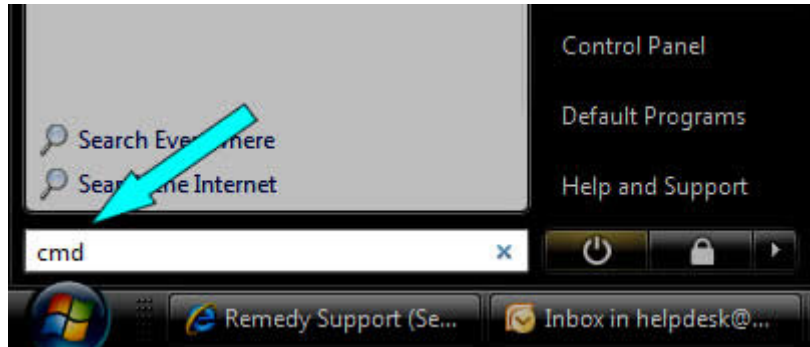

## KAKO SAZNATI MAC ADRESU SVOGA RAČUNALA:

OPERATIVNI SUSTAV WINDOWS VISTA / WINDOWS 7

- pritisnite tipku start te izaberite opciju **RUN**

- nakon toga će Vam se pojaviti prozor u kojem upišete:
- „**ipconfig /all**“ (bez navodnika)